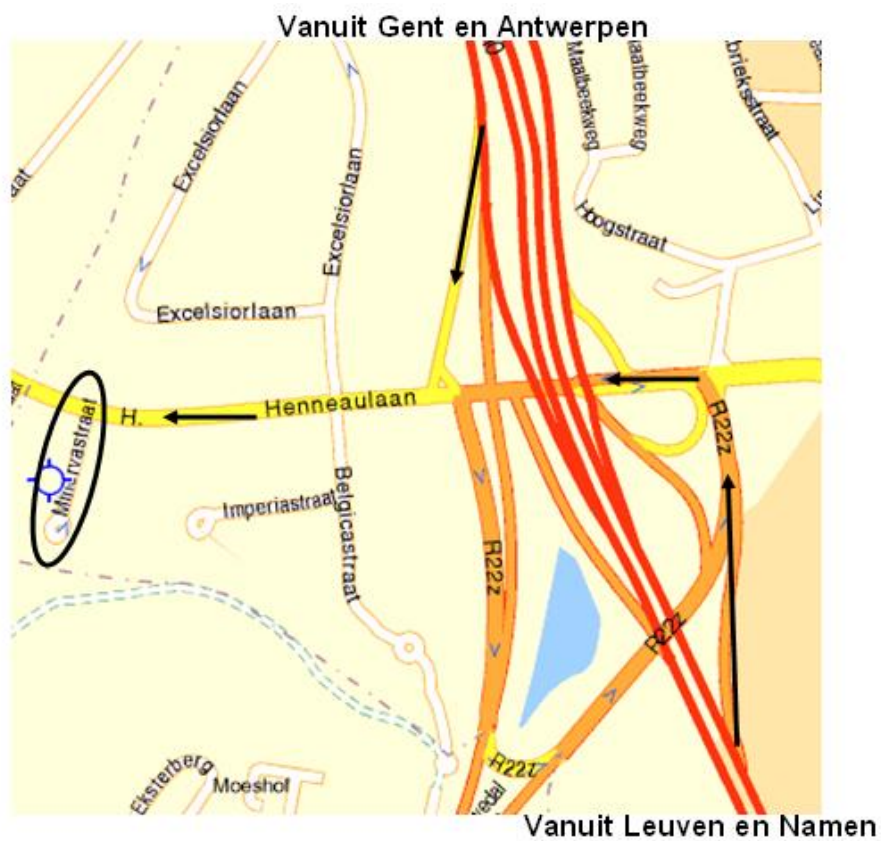

## Routebeschrijving met de wagen

### Vanuit Gent en Antwerpen

- Ring van Brussel
- Afrit 3- **Zaventem-Noord / Zaventem-Henneaulaan / Diegem-Zuid / Kantorenzone**
- Einde afrit naar rechts: **Diegem-Zuid / Kantorenzone (Hector Henneaulaan)**
- Voorbij eerste lichten
- 1<sup>ste</sup> straat links (Minervastraat)
- 1<sup>ste</sup> inrit rechts (50m)
- 2<sup>de</sup> gebouw aan de rechterkant (nummer 4)

### Vanuit Brussel / Leuven / Namen

- Ring van Brussel
- Afrit 3- **Zaventem-Centrum / Diegem**
- Einde afrit naar links: **Diegem-Zuid / Diegem (Hector Henneaulaan)**
- Voorbij eerste lichten
- 1<sup>ste</sup> straat links (Minervastraat)
- 1<sup>ste</sup> inrit rechts (50m)
- 2<sup>de</sup> gebouw aan de rechterkant (nummer 4)

## Routebeschrijving met openbaar vervoer

- Van station Brussel Noord: bus 272 of 471  
Afstaphalte: Minerva (100m van GiVi)
- Van station Vilvoorde: bus 281 of 282  
Afstaphalte: Minerva (100m van GiVi)