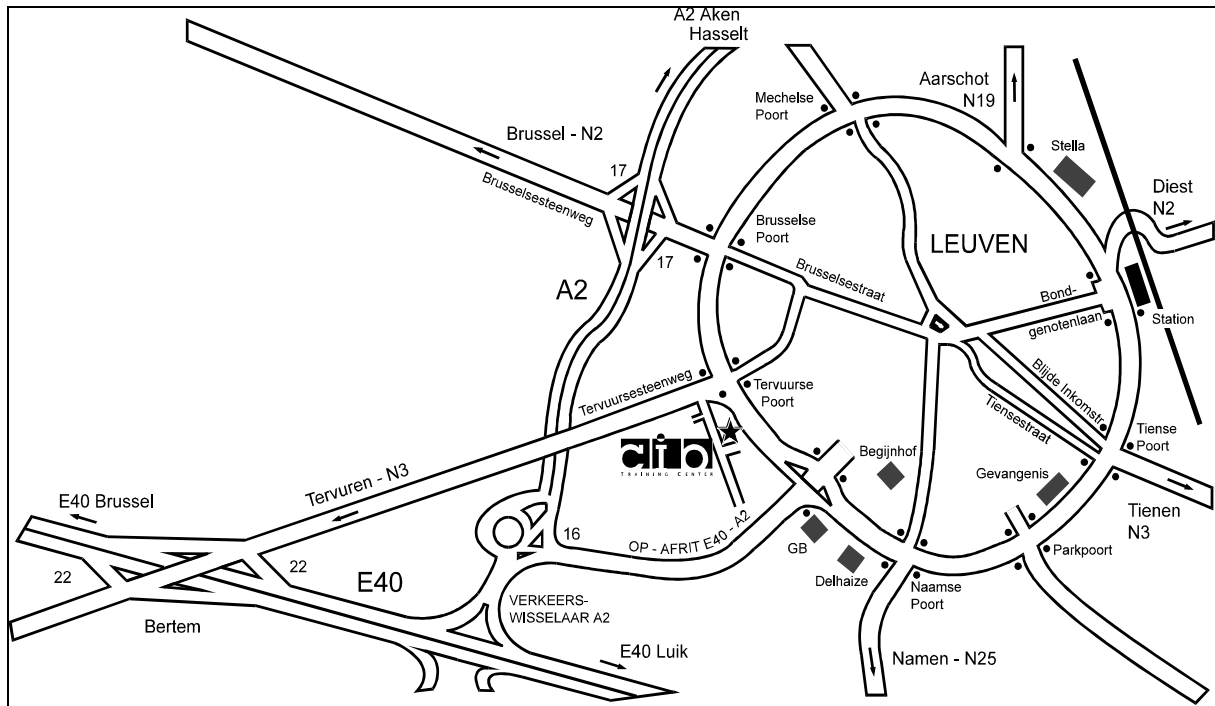

## Autoroute

### **Vous venez de la direction Bruxelles / Liege:**

- E40, sortie Bertem, fin de la sortie direction Louvain (+/- 7 kilomètres).
- Vous passez deux feux de signalisations successifs lorsque vous vous approchez du ring de Louvain.
- Vous prenez à droite au premier feu (café Groenveld). Vous êtes maintenant dans la Groenveldstraat.
- GiVi Group (CIO) se trouve 500m plus loin à votre gauche.

### **Vous venez du Limbourg (E314)**

- E314, sortie Louvain, UZ Leuven, Winksele.
- Au bout de la sortie vous prenez la direction Louvain. Vous continuez sur cette route jusqu'à la sortie à droite direction Tervuren, Tienen, H.Hart, UZ Leuven.
- Vous êtes alors sur le ring de Louvain.
- Au premier feu (Tervuursepoort) vous prenez à droite et tout de suite après à gauche (au café Groenveld). Vous êtes maintenant dans la Groenveldstraat.
- GiVi Group (CIO) se trouve 500m plus loin à votre gauche.

### **Vous venez de Louvain centre**

- De Louvain vous prenez le ring et suivez la direction Tervuren jusqu'à la Tervuursepoort où vous prenez la direction Tervuren au feu.
- Là vous prenez immédiatement à gauche (café Groenveld). Vous êtes maintenant dans la Groenveldstraat.
- GiVi Group (CIO) se trouve 500m plus loin à votre gauche.