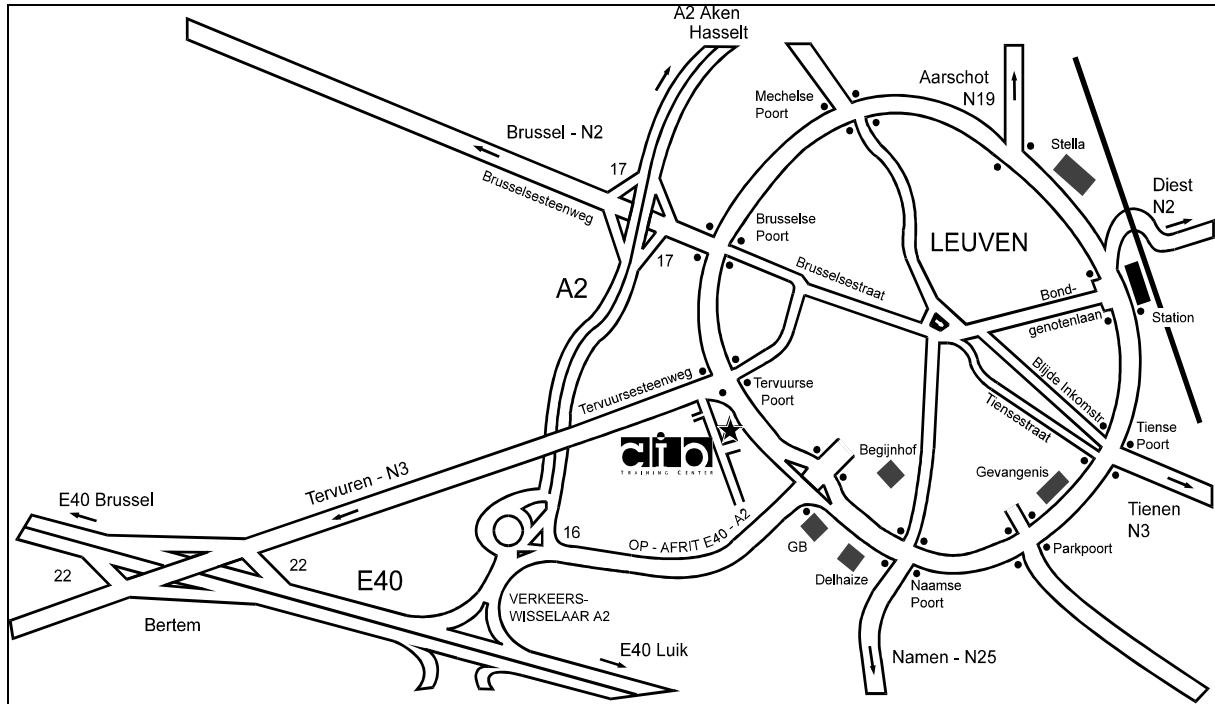

GIVI Group (CIO)
Groenveldstraat 13/0102
3001 Heverlee (Leuven)

U komt uit richting Brussel / Luik:

- E40, afrit Bertem
- Richting Leuven (+/- 7 kilometer).
- Vlak voor de ring van Leuven draait u naar rechts aan de knipperlichten. Aan uw rechterkant ziet u café Groenveld.
- U bent nu in de Groenveldstraat.
- Het gebouw bevindt zich 500 m verder aan de linkerkant

U komt vanuit Limburg (E314):

- E314, afrit Leuven, UZ Leuven, Winksele.
- Aan de afrit richting Leuven.
- Baan volgen tot u rechts kan afslaan richting Tervuren, Tienen, H.Hart, UZ Leuven.
- U bent nu op de ring van Leuven.
- Aan de 1e lichten (Tervuursepoort) gaat u rechts en dan onmiddellijk terug links (aan café Groenveld).
- U bent nu in de Groenveldstraat.
- Het gebouw bevindt zich 500 m verder aan de linkerkant

U komt vanuit Leuven Stad:

- U neemt de ring rond Leuven
- U volgt richting Tervuren tot u aan de Tervuursepoort komt.
- Daar neemt u aan de lichten richting Tervuren, maar u gaat onmiddellijk terug links (aan café Groenveld).
- U bent nu in de Groenveldstraat.
Het gebouw bevindt zich 500 m verder aan de linkerkant

Routebeschrijving met openbaar vervoer

- Aan Leuven station neemt u busnr 315, 316, 317 of 395 (vertrektijd om de 10 min) tot aan de Tervuursepoort.
- Op een hoek zal u "café Groenveld" zien. Dit is de Groenveldstraat
- Het gebouw bevindt zich 500 m verder aan de linkerkant.